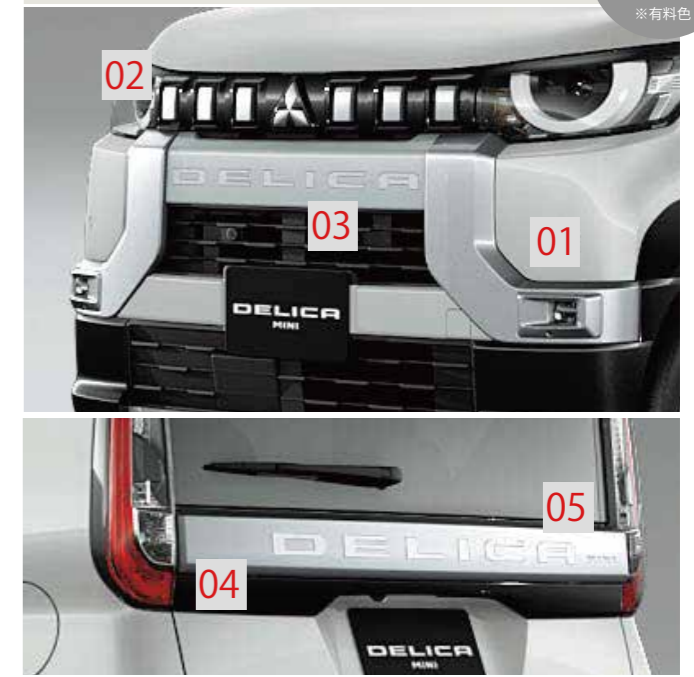

58,300円 (税込) シート+工賃

アメリカンクラシックなヴィンテージモデル

オールディーズスタイルでありながら時代を感じさせない。クラッツィオ ヴィンテージは、個性的なクラシックデザインのシートカバーです。クルマもファッションの一部として楽しむあなたに。クラッツィオで甦る新しいヴィンテージモデルです。

DELICA MINI

BLACK Package / WHITE Package

カッコかわいい軽デリカミニに、 BLACK パッケージ & WHITE パッケージが登場!

タフでカッコいい
BLACKパッケージ特長装備

オススメ
ボディカラー
ブラックマイカ
(C1) [X42]

スマートでかわいい
WHITEパッケージ特長装備

オススメ
ボディカラー
ホワイトパール
(SM) [W13]
※有料色

[BLACKパッケージ内容]

エクステリアパッケージ A (3点セット) MZ577072 *1+2+3+4

- 01_ダイナミックシールド(グロスブラック)
- 02_フロントグリルガーニッシュ(グロスブラック)
- 04_テールゲートガーニッシュ(グロスブラック)